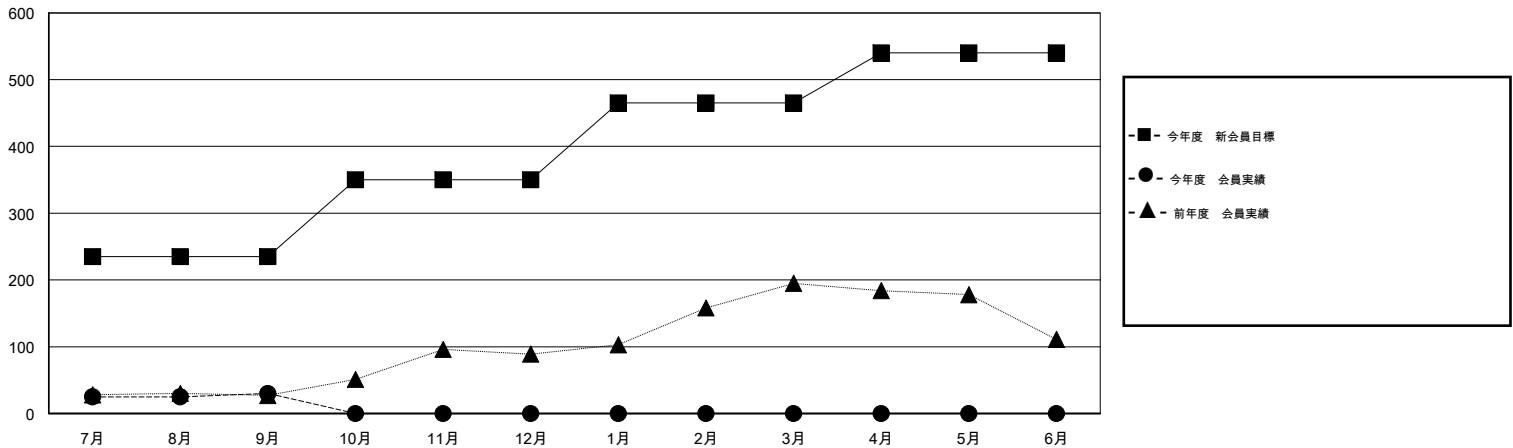

# MONTHLY MEMBERSHIP PROGRESS REPORT

District 334 E

Results as of: 9/30/2016

GMT: Masayoshi Maruyama

地域 JAPAN

GMT会則地域 5-Jap

クラブ					名				
結果: 2016-2017					結果: 2016-2017				
四半期	新クラブ目標	新クラブ	解散クラブ	純増/減	四半期	新会員目標	チャーターメン バー/新会員	退会者	純増/減
7月/8月/9月	0	0	0	0	7月/8月/9月	235	52	22	30
10月/11月/12月	0	0	0	0	10月/11月/12月	115	0	0	0
1月/2月/3月	0	0	0	0	1月/2月/3月	115	0	0	0
4月/5月/6月	1	0	0	0	4月/5月/6月	75	0	0	0

新クラブ目標及び実績累計

会員目標及び実績累計

解散クラブ: 0	27 CLUBS OF 52 一名以上の新会員を登録	男女別
		男性 1,908 (70.17%)
		女性 811 (29.83%)
退会者	<a href="#">健康診断データはこちら</a>	家族会員 1,435
物故会員 5		世帯主 601
クラブ解散 0		世帯主以外 834
その他 17		
合計 22		